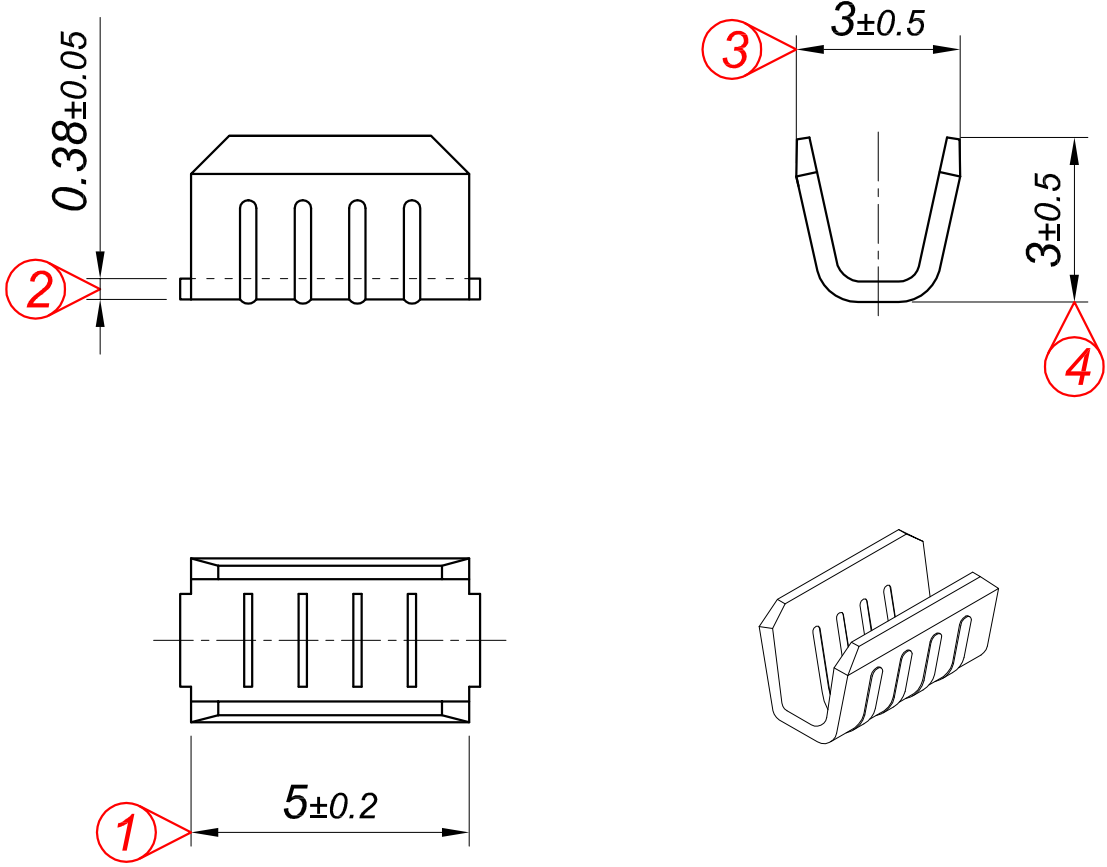

PARÇA KODU PART CODE	PARÇA ADI PART NAME	MALZEME MATERIAL	KAPLAMA COATING
TK 2812 RP	DÜZ İĞNE UÇ =RP=	(CuZn30) Pirinç / Brass	—
TK 2812 RPK	DÜZ İĞNE UÇ =RPK=	(CuZn30) Pirinç / Brass	Kalay / Sn (3-5µ)

Kablo Kesiti  
Wire Section : 0.25 - 1.00 mm<sup>2</sup>

Resim üzerinden ölçü almayınız  
do not measure on drawing

Tarih / Date	27.03.2017	İmza /Signature	Ölçek /Scale		
Çizen / Desing	T.Topçu		8 / 1		
Onay / Approval	S.Gölcük		No	Değişiklik / Revision	Tarih/Date
	Parça Adı: Part Name	DÜZ İĞNE UÇ		Parça Kodu: Part Code	TK 2812