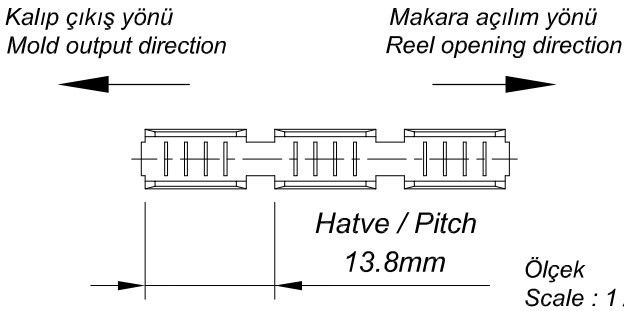

PARÇA KODU PART CODE	PARÇA ADI PART NAME	MALZEME MATERIAL	KAPLAMA COATING
TK 2812 RP	DÜZ İĞNE UÇ =RP=	(CuZn30) Pirinç / Brass	—
TK 2812 RPK	DÜZ İĞNE UÇ =RPK=	(CuZn30) Pirinç / Brass	Kalay / Sn (3-5µ)

Kablo Kesiti  
Wire Section : 0.25 - 1.00 mm<sup>2</sup>

Resim üzerinden ölçü almayınız  
do not measure on drawing

Tarih / Date	27.03.2017	İmza /Signature	Ölçek /Scale		
Çizen / Desing	T.Topçu		8 / 1		
Onay / Approval	S.Gölcük		No	Değişiklik / Revision	Tarih/Date
	Parça Adı: Part Name	DÜZ İĞNE UÇ		Parça Kodu: Part Code	TK 2812